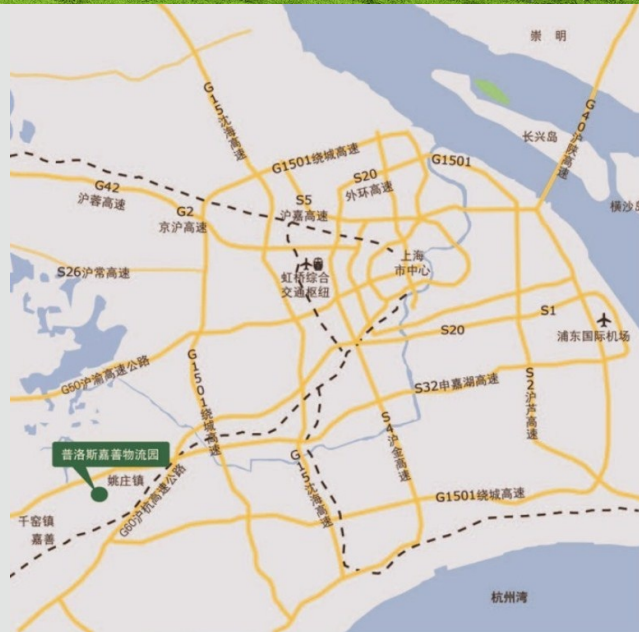

# 普洛斯嘉善物流园

外观图

位置图

平面图

## 项目概况

普洛斯嘉善物流园位于嘉善工业园区的普洛斯嘉善物流园紧临上海。园区总建筑面积68,000平方米。物流园位于嘉善工业区内。该工业园区成立于1993年，为省级开发区，总规划占地面积20平方公里，截至2008年底，已成功吸引外资300家企业落户，投资总额超过10亿美元。

普洛斯嘉善物流园所处的区域紧靠上海与上海松江区接壤，区域地理位置优越，交通发达。

## 便捷交通

· 毗邻G320国道

距沪杭高速枫泾出口  
2公里

距申嘉湖高速6公里

距浙江乍浦港35公  
里

距上海市区60公里

距上海虹桥国际机场  
72公里

距上海浦东国际机场  
105公里

距上海洋山深水港  
120公里

距苏州市区60公里

距杭州市区110公里